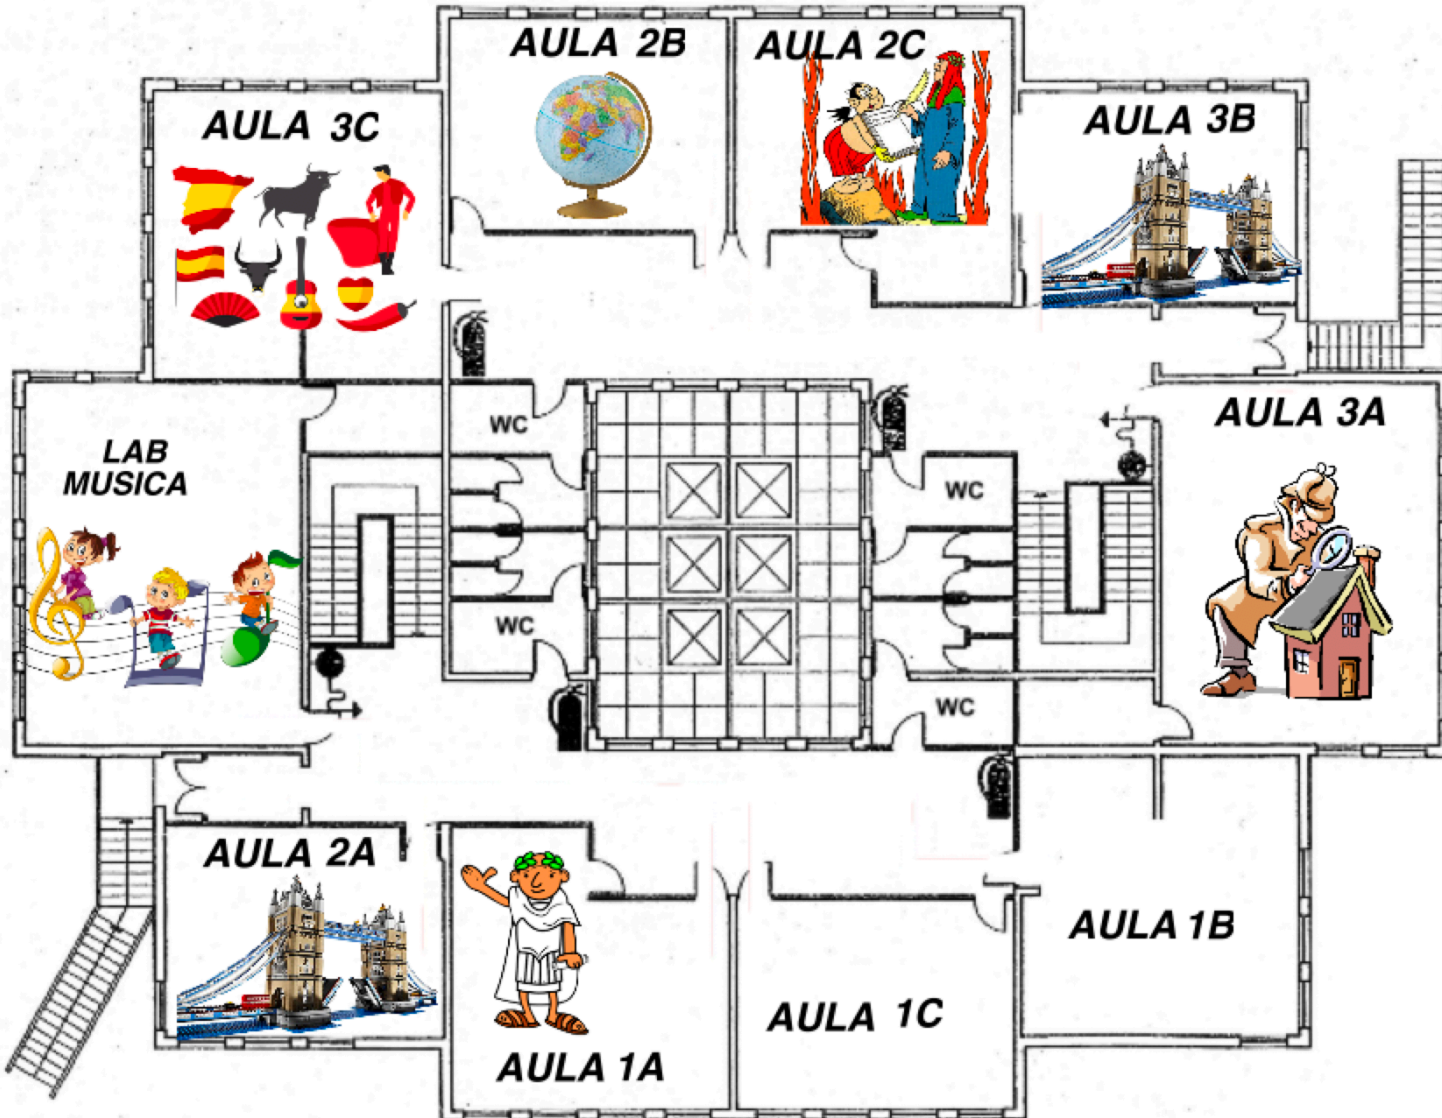

SCUOLA SECONDARIA DI 1° GRADO "G.RODARI"
OPEN DAY
14/12/2019
NOVATE MILANESE

LATO NORD

1° PIANO

LATO SUD

SCUOLA SECONDARIA DI 1° GRADO "G.RODARI"
OPEN DAY
14/12/2019
NOVATE MILANESE

LATO NORD

PIANO TERRA

LATO SUD

IN PALESTRA